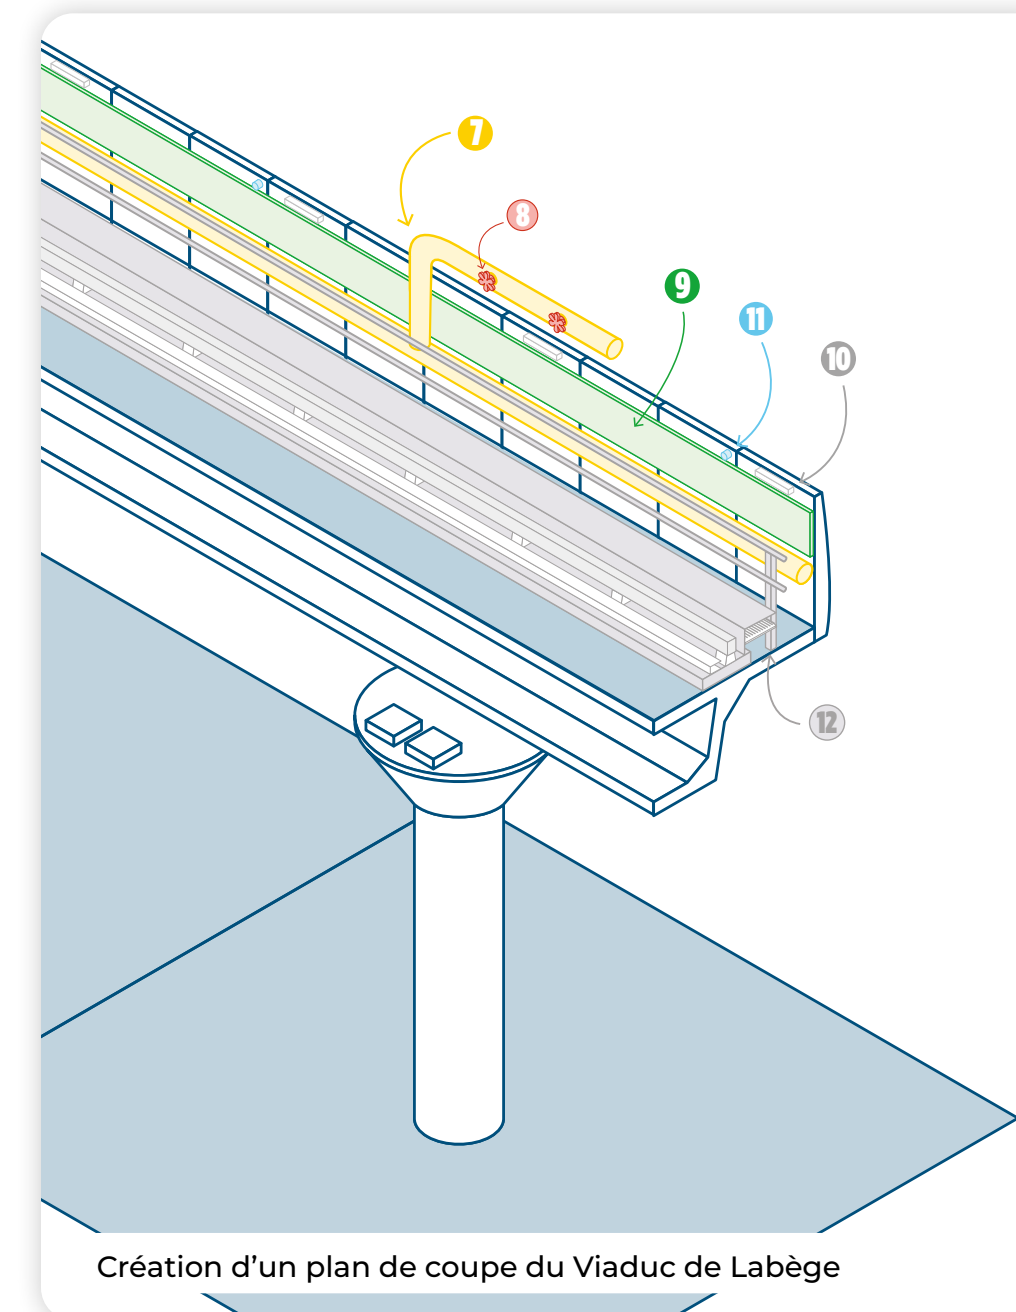

Journées du Patrimoine 2025 - Panneaux future station L'Ormeau - Rédaction et création

Journées du Patrimoine 2025 - Panneaux future station François Verdier - Rédaction et création

#illustration

Emprise chantier La Vache - Création d'une illustration ludique pour palissade

Emprise chantier La Vache - Création d'une palissade ludique autour d'une aire de jeu pour enfant

Plan de repérage emprise chantier - F. Verdier

Création d'un plan de coupe du Viaduc de Labège

Création d'un schéma d'emprise chantier tunnelier