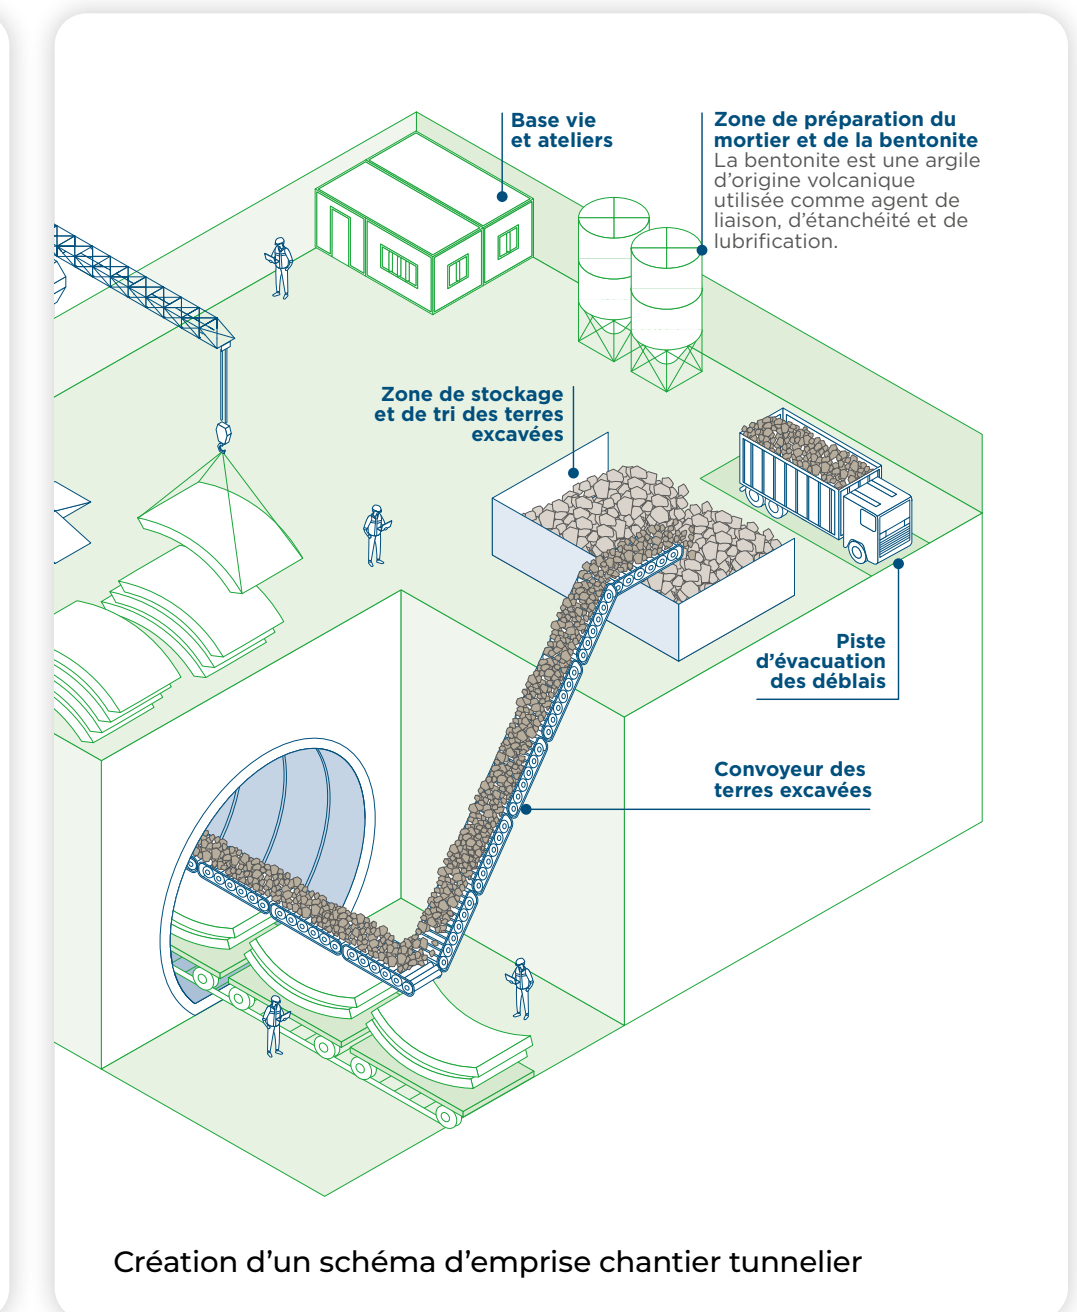

Journées du Patrimoine 2025 - Panneaux future station L'Ormeau - Rédaction et création

Journées du Patrimoine 2025 - Panneaux future station François Verdier - Rédaction et création

#illustration

Emprise chantier La Vache - Création d'une illustration ludique pour palissade

Emprise chantier La Vache - Création d'une palissade ludique autour d'une aire de jeu pour enfant

Plan de repérage emprise chantier - F. Verdier

Création d'un plan de coupe du Viaduc de Labège

Création d'un schéma d'emprise chantier tunnelier

#commdeproximité

Ligne C - Palissades Expo « Vivez l'expérience chantier »

Ligne C - Palissades Tunneliers, « Marie-Thérèse de Villeneuve-Arifat »

Ligne C - Cube information proximité

Maison des projets - Totem Biodiversité