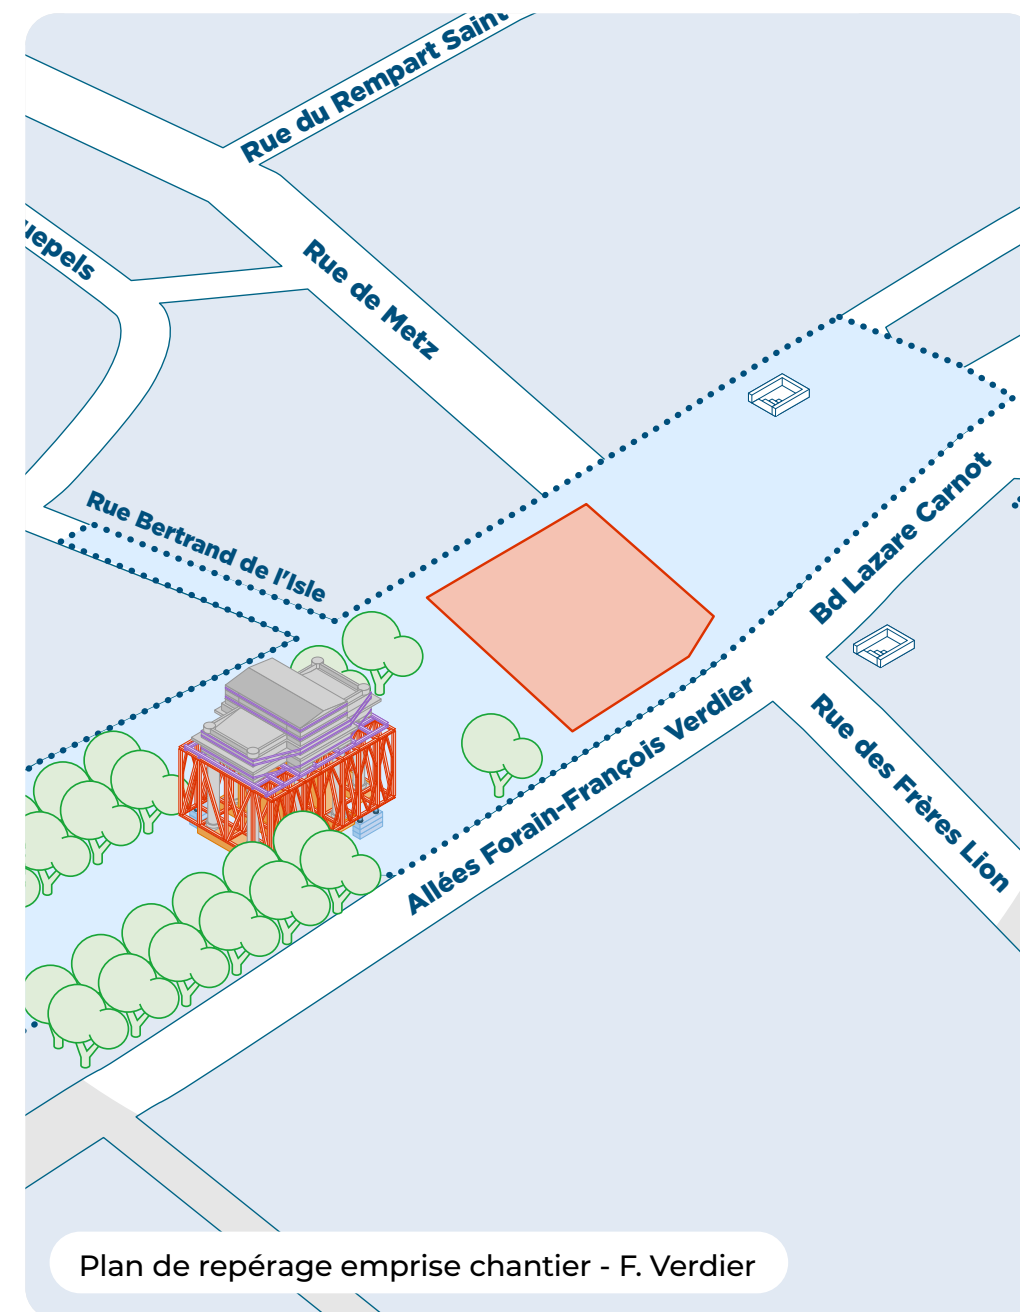

Journées du Patrimoine 2025 - Panneaux future station L'Ormeau - Rédaction et création

Journées du Patrimoine 2025 - Panneaux future station François Verdier - Rédaction et création

#illustration

Emprise chantier La Vache - Création d'une illustration ludique pour palissade

Emprise chantier La Vache - Création d'une palissade ludique autour d'une aire de jeu pour enfant

Plan de repérage emprise chantier - F. Verdier

Création d'un plan de coupe du Viaduc de Labège

Création d'un schéma d'emprise chantier tunnelier

#commdeproximité

Ligne C - Palissades Expo « Vivez l'expérience chantier »

Ligne C - Palissades Tunneliers, « Marie-Thérèse de Villeneuve-Arifat »

Ligne C - Cube information proximité

Maison des projets - Totem Biodiversité