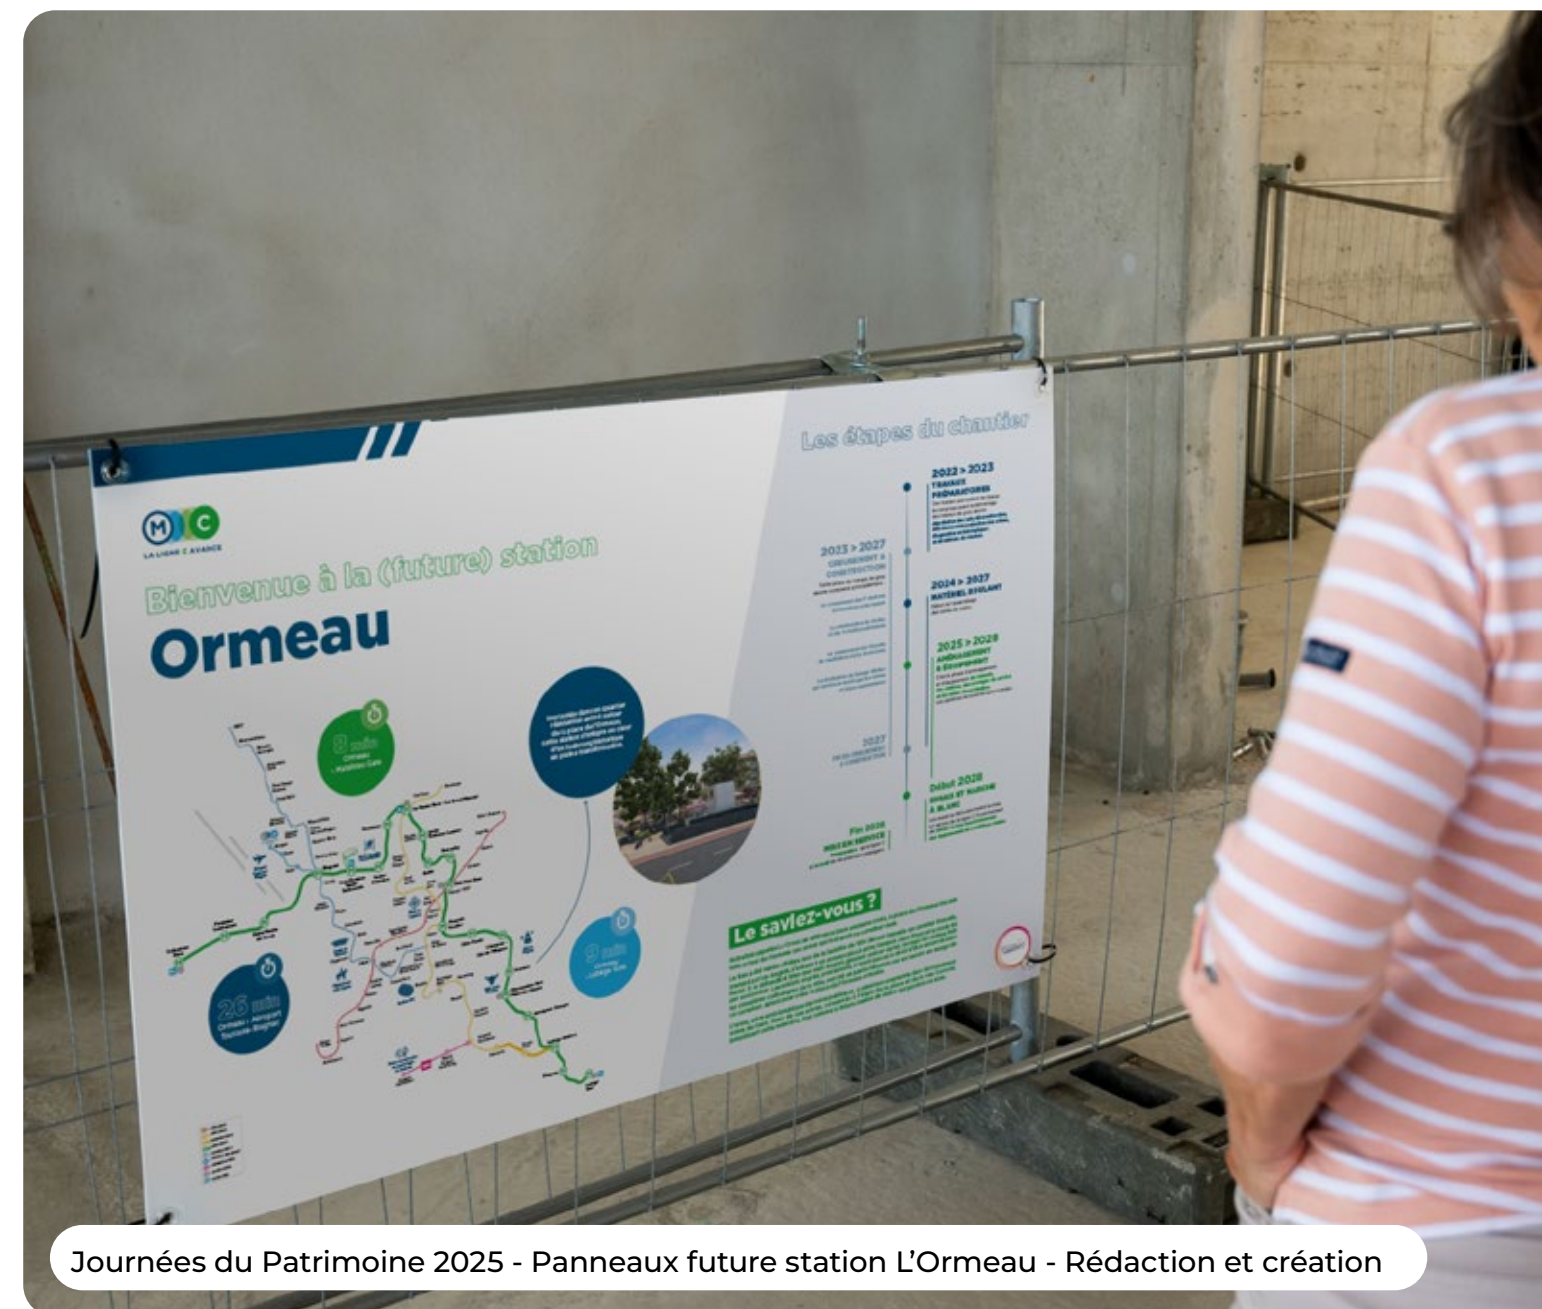

Journées du Patrimoine 2025 - Passe-tête

#campagnes

Journée de la Biodiversité 2025 - Contenu pédagogique sous forme d'Incollables

Journée de la Biodiversité 2025 - Carrousel Instagram

Journée de la Biodiversité 2025 - Affiche

Journée de la Biodiversité 2025 - Panneau informatif, Lac de la Justice

#éditionrédaction

Journées du Patrimoine 2025 - Panneaux de file d'attente - Rédaction et création

Journées du Patrimoine 2025 - Panneaux d'exposition future station Labège Madron - Rédaction et création

Journées du Patrimoine 2025 - Panneaux future station L'Ormeau - Rédaction et création

Journées du Patrimoine 2025 - Panneaux future station François Verdier - Rédaction et création

#illustration

Emprise chantier La Vache - Création d'une illustration ludique pour palissade

Emprise chantier La Vache - Création d'une palissade ludique autour d'une aire de jeu pour enfant

Plan de repérage emprise chantier - F. Verdier

Création d'un plan de coupe du Viaduc de Labège

Création d'un schéma d'emprise chantier tunnelier