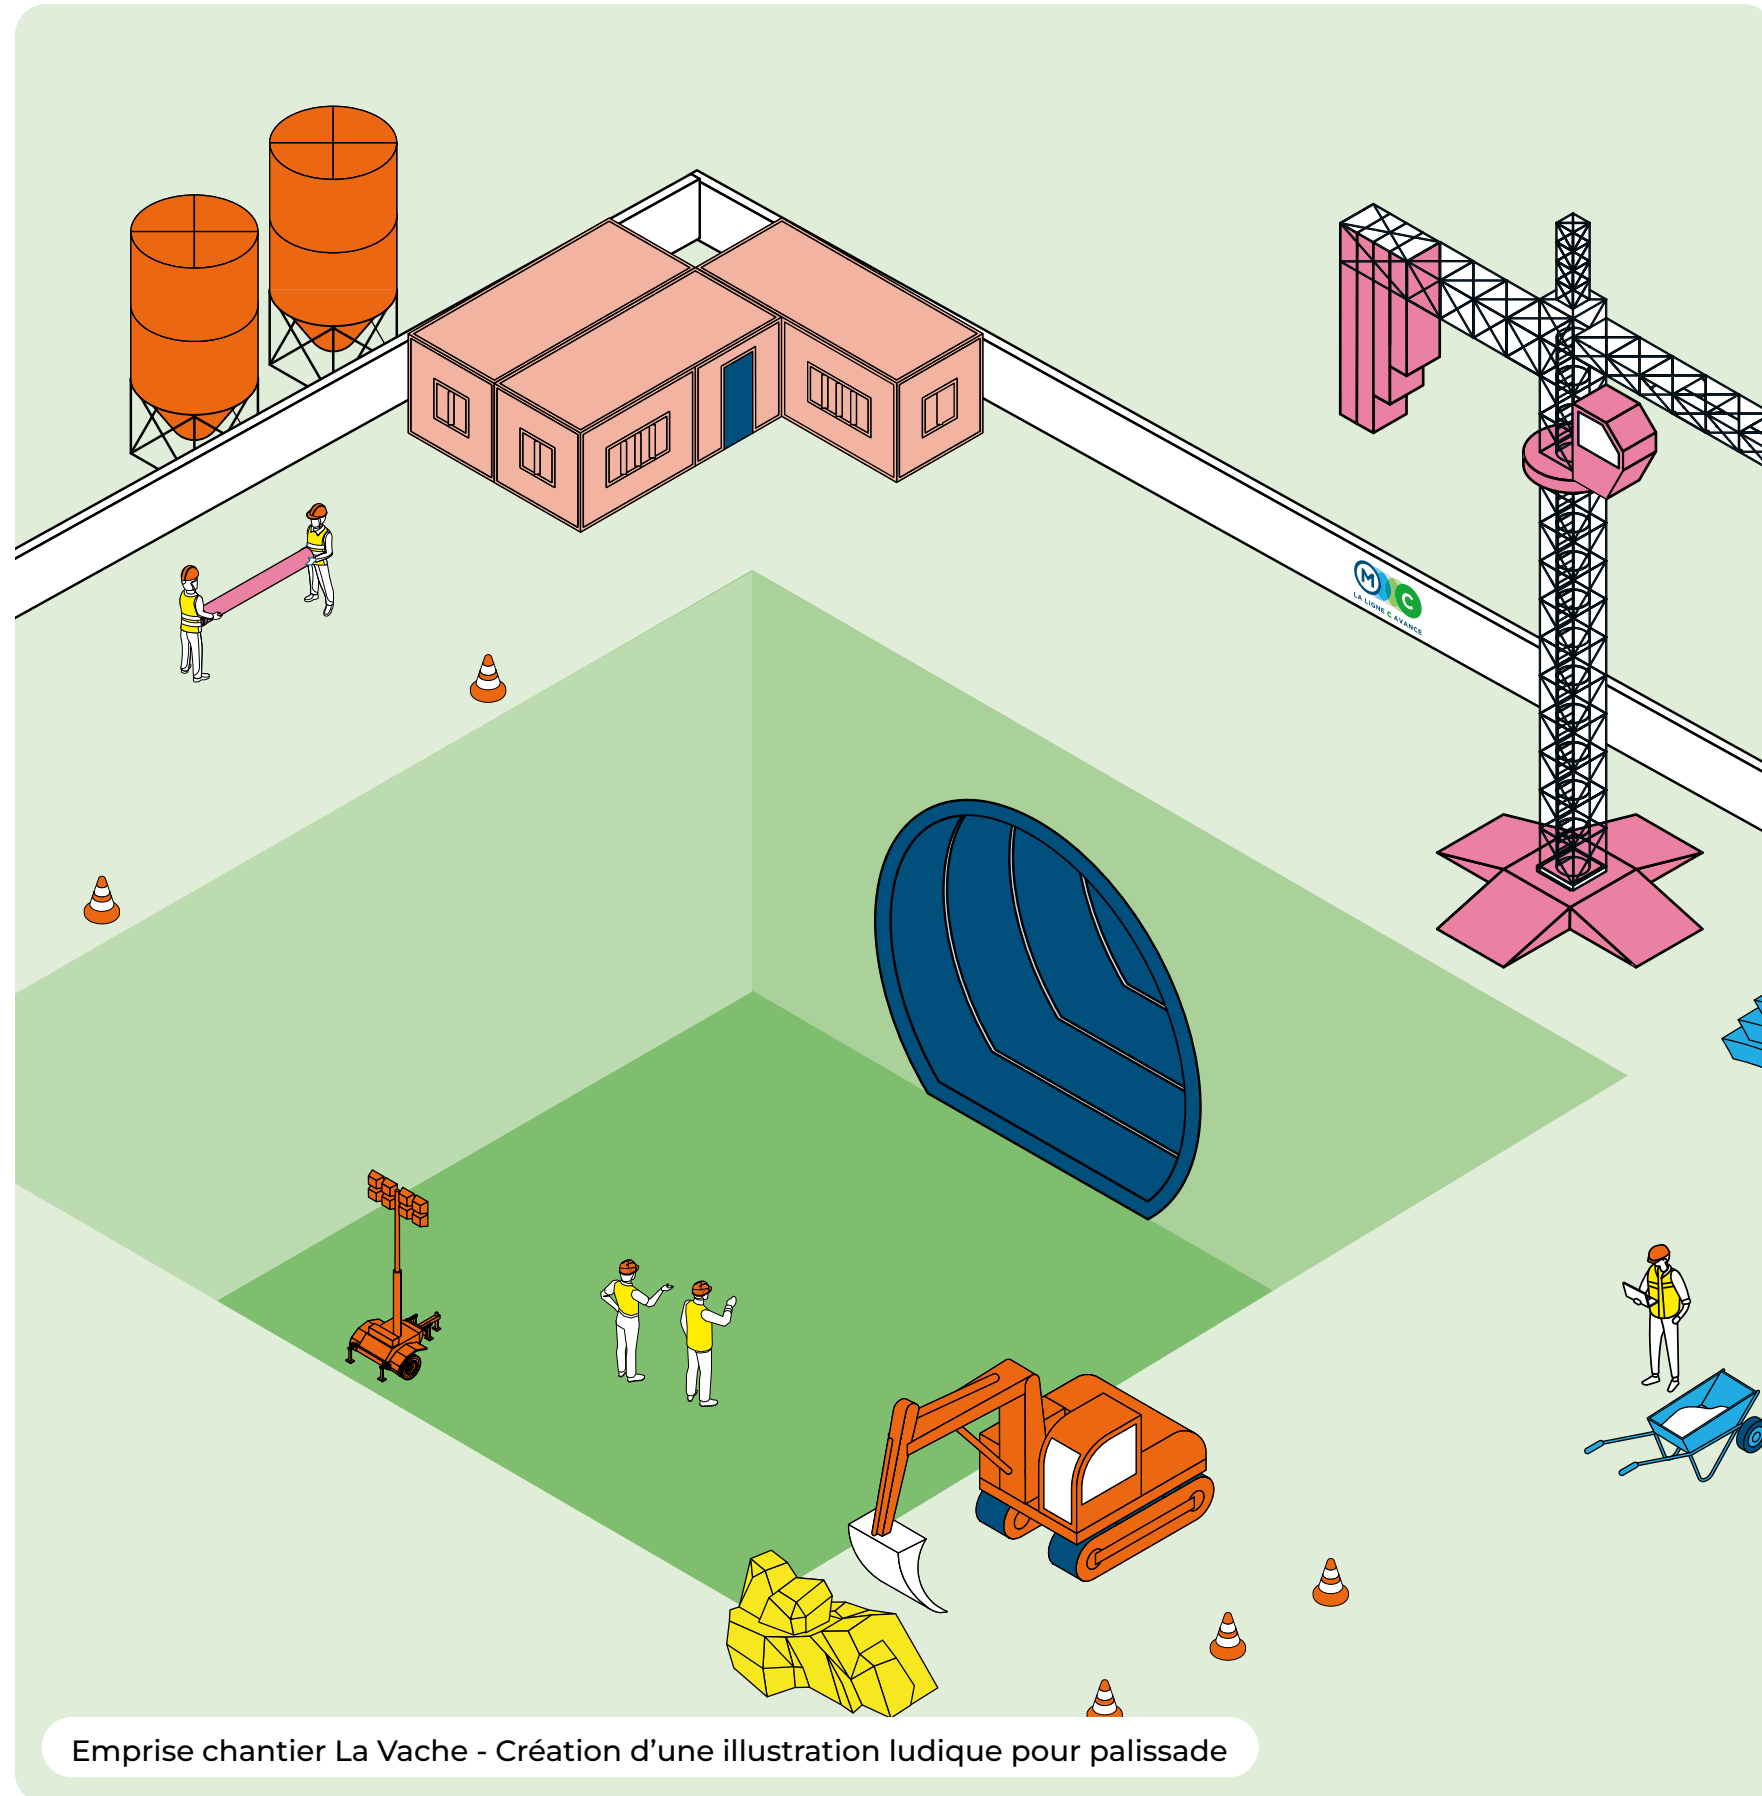

Journée de la Biodiversité 2025 - Panneau informatif, Lac de la Justice

#éditionrédaction

Journées du Patrimoine 2025 - Panneaux de file d'attente - Rédaction et création

Journées du Patrimoine 2025 - Panneaux d'exposition future station Labège Madron - Rédaction et création

Journées du Patrimoine 2025 - Panneaux future station L'Ormeau - Rédaction et création

Journées du Patrimoine 2025 - Panneaux future station François Verdier - Rédaction et création

#illustration

Emprise chantier La Vache - Création d'une illustration ludique pour palissade

Emprise chantier La Vache - Création d'une palissade ludique autour d'une aire de jeu pour enfant

Plan de repérage emprise chantier - F. Verdier

Création d'un plan de coupe du Viaduc de Labège

Création d'un schéma d'emprise chantier tunnelier

#commdeproximité

Ligne C - Palissades Expo « Vivez l'expérience chantier »

Ligne C - Palissades Tunneliers, « Marie-Thérèse de Villeneuve-Arifat »

Ligne C - Cube information proximité

Maison des projets - Totem Biodiversité